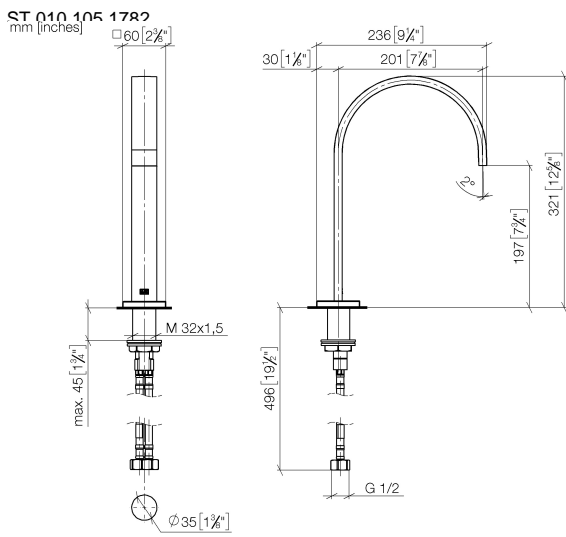

Prodotti complementari necessari

eSET Touchfree Batteria lavabo senza regolazione della temperatura da combinare con rubinetterie da parete - 35 743 970 90

- profondità d'incasso min. 90 mm
- Profondità d'incasso max. 125 mm

ST 010 105 1782
mm [inches]

Certificati

LGA_29120.	WRAS_1906116.	IAPMO_EGS.	CE000001_eSet_Tou chfree_20171206_D E_signed.	CE000002_eSet_Tou chfree_20171206_E N_signed.
LGA_29119.				

ST 010 105 1782

Elenco delle parti di ricambio

MEM eSET Touchfree Batteria lavabo senza piletta senza regolazione della temperatura - Cromato

MEM

ST 010 105 1782

- sporgenza 200 mm
- bocca fissa
- Getto squadrato con aria
- altezza rubinetteria 321 mm
- altezza fino al rompigitto 190 mm
- diametro foro 35 mm
- rosetta 60 x 60 mm
- 2x tubo flessibile di mandata M 10 x 1 avvitato, tenuta controllata
- ingresso 1/2"
- portata max 5,7 l/min
- senza piombo
- Questo prodotto può aiutare un edificio a soddisfare i requisiti dei Green Building Rating Systems, ad es. LEED®, BREEAM®, DGNB

Diagramma di portata

Certificati

LGA_28441.

GDV_0400289.

ST 010 105 1782

Elenco delle parti di ricambio

N.	Codice articolo	Denominazione	Quantità necessaria	Tempo di produzione
1	90 28 22 155 01-00	bocca di erogazione	1	10
2	09 27 78 034-00	rosetta	1	10
3	09 11 10 054 10 90	attacco	1	2
4	09 14 10 130 90	guarnizione	1	2
5	09 11 10 055 10 90	attacco	1	2
6	04 30 04 016 00 90	flessibile	2	60
7	04 23 10 009 01 90	set di fissaggio	1	2
8	90 14 10 060 00 90	guarnizione	1	2
9	09 31 20 065 90	tappo	1	2
10	90 23 30 040 00-00	giunto a vite	2	10