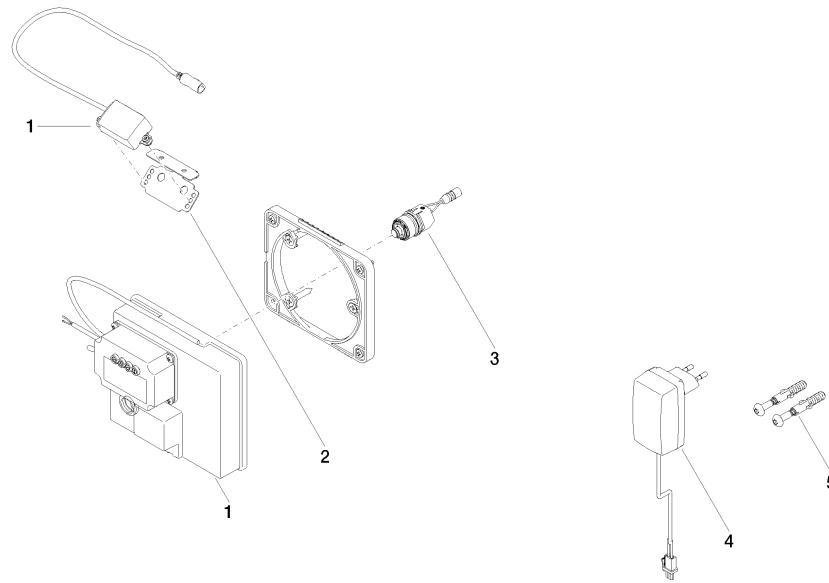

ST 010 105 1782

Elenco delle parti di ricambio

N.	Codice articolo	Denominazione	Quantità necessaria	Tempo di produzione
1	90 10 01 177 00 90	accessori elettrici	1	2
2	90 17 20 199 00 90	sostegno	1	2
3	04 30 50 079 00 90	valvola	1	2
4	04 10 01 050 00 90	unità di alimentazione	1	60
5	04 30 31 024 01 90	set di fissaggio	1	2