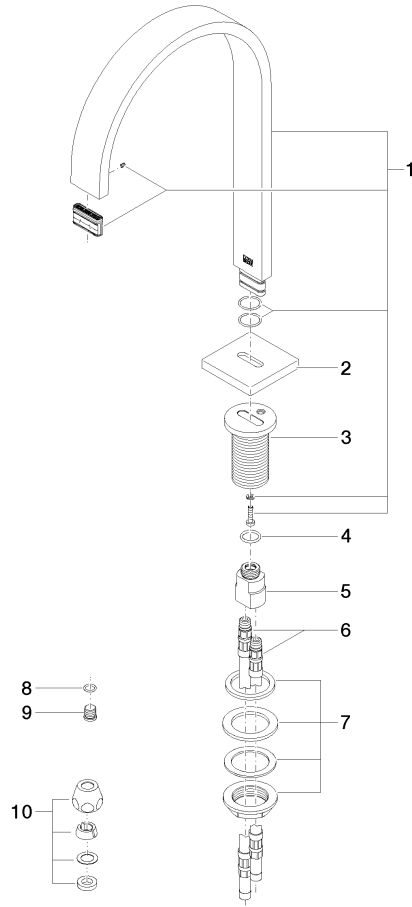

MEM eSET Touchfree Batteria lavabo senza piletta senza regolazione della temperatura - Cromato

MEM

ST 010 105 1782

- sporgenza 200 mm
- bocca fissa
- Getto squadrato con aria
- altezza rubinetteria 321 mm
- altezza fino al rompigitto 190 mm
- diametro foro 35 mm
- rosetta 60 x 60 mm
- 2x tubo flessibile di mandata M 10 x 1 avvitato, tenuta controllata
- ingresso 1/2"
- portata max 5,7 l/min
- senza piombo
- Questo prodotto può aiutare un edificio a soddisfare i requisiti dei Green Building Rating Systems, ad es. LEED®, BREEAM®, DGNB

Diagramma di portata

Certificati

LGA_28441.

GDV_0400289.

ST 010 105 1782

Elenco delle parti di ricambio

N.	Codice articolo	Denominazione	Quantità necessaria	Tempo di produzione
1	90 28 22 155 01-00	bocca di erogazione	1	10
2	09 27 78 034-00	rosetta	1	10
3	09 11 10 054 10 90	attacco	1	2
4	09 14 10 130 90	guarnizione	1	2
5	09 11 10 055 10 90	attacco	1	2
6	04 30 04 016 00 90	flessibile	2	60
7	04 23 10 009 01 90	set di fissaggio	1	2
8	90 14 10 060 00 90	guarnizione	1	2
9	09 31 20 065 90	tappo	1	2
10	90 23 30 040 00-00	giunto a vite	2	10