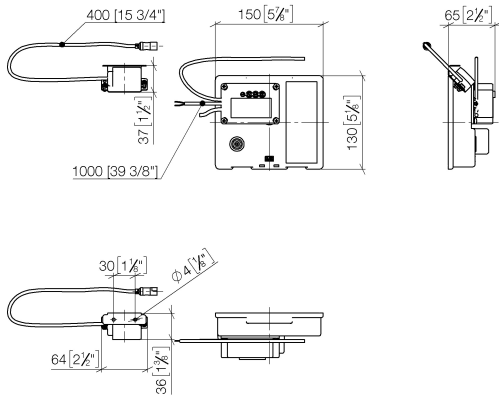

Prodotti complementari necessari

eSET Touchfree Batteria lavabo senza regolazione della temperatura da combinare con rubinetterie da parete - 35 743 970 90

- profondità d'incasso min. 90 mm
- Profondità d'incasso max. 125 mm

ST 010 105 1782
mm [inches]

Certificati

LGA_29120.	WRAS_1906116.	IAPMO_EGS.	CE000001_eSet_Tou chfree_20171206_D E_signed.	CE000002_eSet_Tou chfree_20171206_E N_signed.
LGA_29119.				

ST 010 105 1782

Elenco delle parti di ricambio

MEM eSET Touchfree Batteria lavabo senza piletta senza regolazione della temperatura - Cromato

MEM

ST 010 105 1782

- sporgenza 200 mm
- bocca fissa
- Getto squadrato con aria
- altezza rubinetteria 321 mm
- altezza fino al rompigitto 190 mm
- diametro foro 35 mm
- rosetta 60 x 60 mm
- 2x tubo flessibile di mandata M 10 x 1 avvitato, tenuta controllata
- ingresso 1/2"
- portata max 5,7 l/min
- senza piombo
- Questo prodotto può aiutare un edificio a soddisfare i requisiti dei Green Building Rating Systems, ad es. LEED®, BREEAM®, DGNB

Diagramma di portata

Certificati

LGA_28441.

GDV_0400289.

ST 010 105 1782

Elenco delle parti di ricambio

N.	Codice articolo	Denominazione	Quantità necessaria	Tempo di produzione
1	90 28 22 155 01-00	bocca di erogazione	1	10
2	09 27 78 034-00	rosetta	1	10
3	09 11 10 054 10 90	attacco	1	2
4	09 14 10 130 90	guarnizione	1	2
5	09 11 10 055 10 90	attacco	1	2
6	04 30 04 016 00 90	flessibile	2	60
7	04 23 10 009 01 90	set di fissaggio	1	2
8	90 14 10 060 00 90	guarnizione	1	2
9	09 31 20 065 90	tappo	1	2
10	90 23 30 040 00-00	giunto a vite	2	10