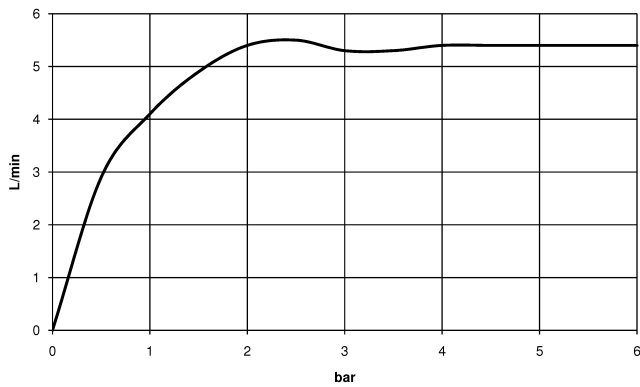

Diagramma di portata

Certificati

LGA_28441.

GDV_0400289.

ST 010 105 1782

Elenco delle parti di ricambio

N.	Codice articolo	Denominazione	Quantità necessaria	Tempo di produzione
1	90 28 22 155 01-00	bocca di erogazione	1	10
2	09 27 78 034-00	rosetta	1	10
3	09 11 10 054 10 90	attacco	1	2
4	09 14 10 130 90	guarnizione	1	2
5	09 11 10 055 10 90	attacco	1	2
6	04 30 04 016 00 90	flessibile	2	60
7	04 23 10 009 01 90	set di fissaggio	1	2
8	90 14 10 060 00 90	guarnizione	1	2
9	09 31 20 065 90	tappo	1	2
10	90 23 30 040 00-00	giunto a vite	2	10